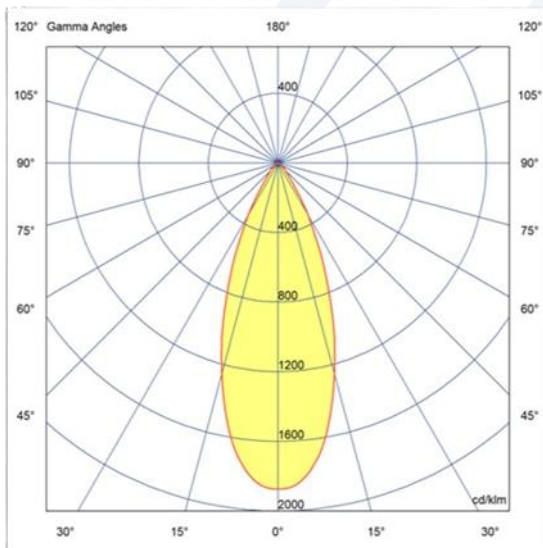

EVOLIGHT[®]
ILUMINAÇÃO

LINHA DECORATIVA

SPOT DECOR | 100321-EBB30

DESCRIÇÃO:

- Luminária decorativa de embutir redonda.
- Corpo fabricado em ABS.
- Apresenta aro recuado.
- Acabamento com pintura na cor branco.

FOTOMETRIA:

CARACTERÍSTICAS DE FUNCIONAMENTO:

CÓDIGO	100321-Ebb30
FONTE DE LUZ	LAMPADA PAR 11
POTÊNCIA	3.5W
FLUXO LED	210lm
FLUXO LUMINÁRIA*	210lm
TEMP DE COR	3000K
TENSÃO	100-240v
VIDA ÚTIL (HORAS)	25.000 (55°C)
IRC	>80
FATOR DE POTÊNCIA	>0.7
ÂNGULO DE ABERTURA	36º
GRAU DE PROTEÇÃO	IP20

*Fluxo considerando as perdas óticas.

GARANTIA: 1 ano

APLICAÇÃO: Área INTERNA

DIMENSÕES: